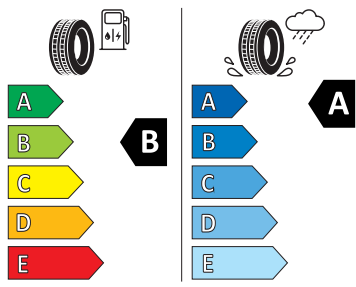

- Sklo pro optimalizovaný teplotní komfort
- Spouštěč okna s komfortním ovládáním a vypínací pojistkou, elektrický
- Šrouby se zabezpečením proti krádeži
- Světlo pro denní svícení s asistenčním světlem a automatickou funkcí Coming Home a Leaving Home
- Tažné zařízení
- Tříbodové automatické bezpečnostní pásy zadní vnější se štítkem ECE
- Upevnění dětské sedačky pro dět. zádrž. systém i-Size, 2 x Top Tether a upevnění dět. sed. vpředu na str. spol.
- Vyhřívání předních sedadel
- Boční okna a zadní okno
- Kotoučové brzdy zadní
- Přístrojová deska
- Střešní nosič, Černý

Exteriér

- Díly se zvláštní povrchovou úpravou
- Kola z lehké slitiny 7,5J x 18
- Kryty pro kola z lehké slitiny
- Nárazníky, sportovní
- Ozdobné lišty Černé
- Pneumatiky 225/45 R18 91Y
- Sada nápisů
- Zadní díl výfuku, vzadu

Energetické štítky pneumatik

- Bridgestone 225/45 R18

BRIDGESTONE 13007

225/45 R18 91 Y C1

2020/740