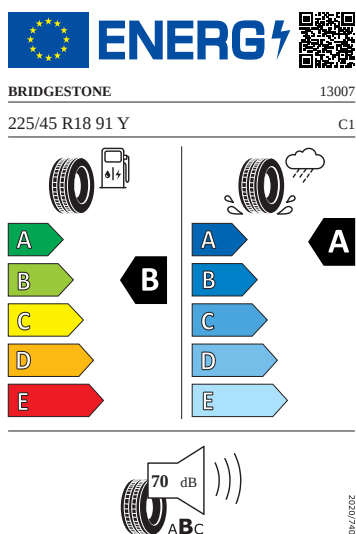

- Prediktivní ochrana cestujících

Kola

- Lerna 18" antracitová leštěná
- Lerna 18" antracitová leštěná

Interiér

- •
- •
- 12 V zásuvka v zavazadlovém prostoru
- Bez hlavice řídicí páky
- Dekorační vložky
- Dveře a boční obložení
- Komfortní sedadla vpředu
- Kožený multifunkční volant, vyhříváný s Tiptronic
- Nástupní lišty ve výřezech dveří
- Střední loketní opěrka vpředu

Exteriér

- Kryt vnějšího zpětného zrcátka a různé nastavbové díly v barvě vozidla
- Kryty pro kola z lehké slitiny
- Nárazníky v barvě vozidla
- Ozdobné lišty chromované
- Pneumatiky 225/45 R18 91Y
- Sada nápisů v základním provedení
- Zadní díl výfuku (standardní)

Energetické štítky pneumatik

- Bridgestone 225.0/45.0 R18

- Goodyear 225.0/45.0 R18