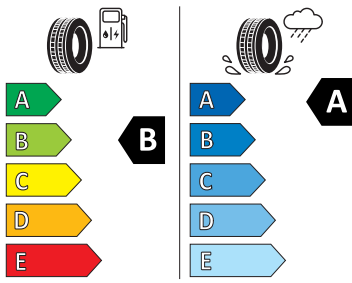

## Energetické štítky pneumatik

- Bridgestone 225.0/45.0 R18

- Goodyear 225.0/45.0 R18

GOODYEAR

546337

225/45R18 91 Y

C1

2020/740