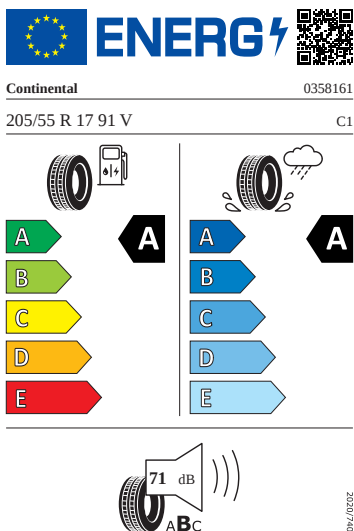

Kola

- Kola z lehké slitiny 7J x 17

Interiér

- •
- •
- 12 V zásuvka v zavazadlovém prostoru
- Bez hlavice řídicí páky
- Dveře a boční obložení
- Komfortní sedadla vpředu
- Kožený multifunkční volant, vyhříváný s Tiptronic
- Nástupní lišty ve výřezech dveří
- Střední loketní opěrka vpředu

Exteriér

- Kryt vnějšího zpětného zrcátka a různé nastavbové díly v barvě vozidla
- Kryty pro kola z lehké slitiny
- Nárazníky v barvě vozidla
- Ozdobné lišty chromované
- Pneumatiky s optimalizací valivého odporu 205/55 R17 91V
- Sada nápisů v základním provedení
- Zadní díl výfuku (standardní)

Energetické štítky pneumatik

- Continental 205.0/55.0 R17

- Goodyear 205.0/55.0 R17