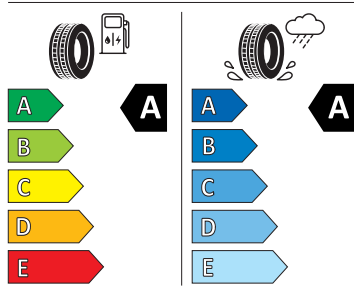

Energetické štítky pneumatik

- Continental 205.0/55.0 R17

Continental

0358161

205/55 R 17 91 V

C1

2020/740

- Goodyear 205.0/55.0 R17