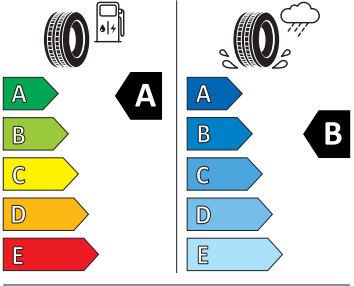

GOODYEAR

582740

205/55R17 91 V

C1