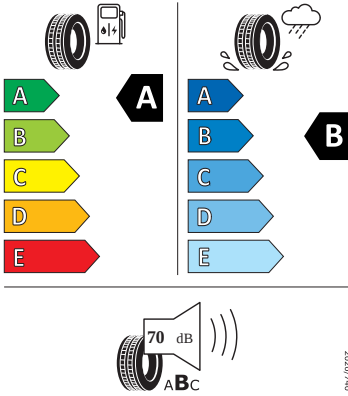

## Energetické štítky pneumatik

- Continental 205.0/55.0 R17

- Goodyear 205.0/55.0 R17

GOODYEAR 582740

205/55R17 91 V C1

- Michelin 205.0/55.0 R17

MICHELIN 069790

205/55R17 91 V C1