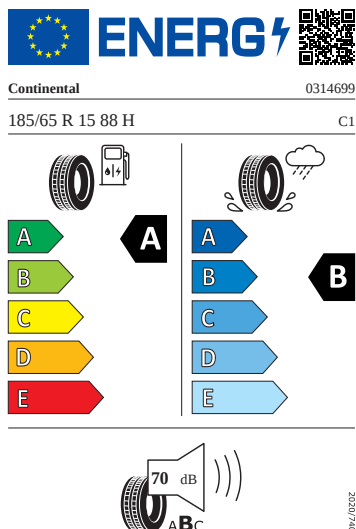

Vnitřní výbava

- Spodní dekorační vložky
- Textilní koberce vpředu a vzadu
- Kabinový vzduchový filtr s aktivním uhlím
- Upínací přípravek v zavazadlovém prostoru
- Kryt zavazadlového prostoru, sklápěcí
- Elektrické ovládání oken vpředu a vzadu
- Schránka před spolujezdcem standardní
- Dekorační vložky
- Systém pro zabezpečení nákladu včetně nákupní sítě
- Kožená hlavice řadící páky
- Držák na brýle
- Manuální klimatizace
- Osvětlení zavazadlového prostoru

Vnější výbava

- Uzávěr palivové nádrže
- Vnější zrcátka na straně řidiče konvexní, na straně spolujezdce konvexní
- Kryt vnějšího zpětného zrcátka a různé nastavbové díly v barvě vozidla
- Mřížka chladiče
- Elektricky nastavitelná a vyhřívaná vnější zpětná zrcátka
- LED přední světlomety s LED denním svícením
- Stěrač zadního okna s ostřikovačem a stupňovým intervalem stírání
- Parkovací senzory vpředu a vzadu

Motor a převodovka

- Madlo ruční brzdy kožené
- Systém start-stop s rekuperací

Kola a pneumatiky

- Nepřímá kontrola tlaku v pneumatikách
- Pneumatiky 185/65 R15 88H
- Kryty pro kola z lehké slitiny
- Bezpečnostní šrouby kol
- Kola z lehké slitiny Rotare Aero 5,5J x 15" stříbrná

Vnitřní vybavení

- Multifunkční kožený volant

Energetické štítky pneumatik

- Continental 185/65 R15