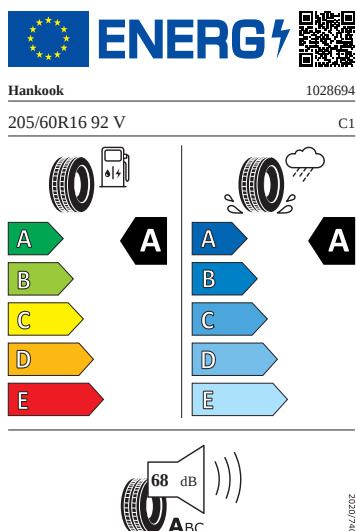

Ostatní

- Sada nářadí
- Středová konzola s držáky nápojů a žaluzií

Motor a převodovka

- Systém Start/Stop

Vnitřní vybavení

- Multifunkční kožený volant s pádly

Energetické štítky pneumatik

- Hankook 205/60 R16