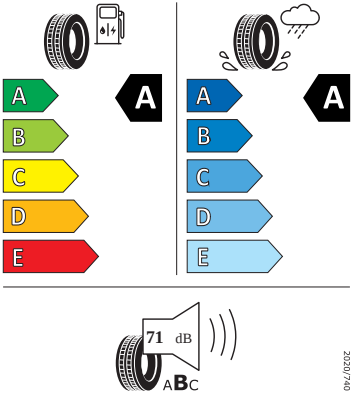

- Bridgestone 205/55 R16

BRIDGESTONE 13233

205/55 R16 91 V C1