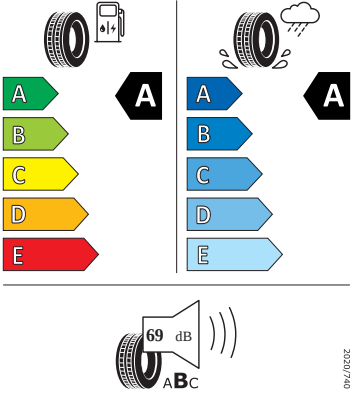

Motor a převodovka

- Systém Start/Stop

Vnitřní vybavení

- Multifunkční kožený volant

Energetické štítky pneumatik

- Nexen 205/55 R16

NEXENTIRE 18133

205/55R16 91 V C1